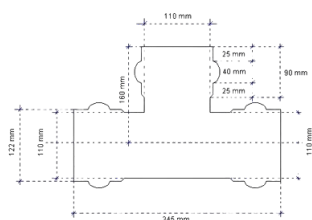

1. ACCESORIOS TERMOFORMADOS (CONT.)

TEE TERMO JE C-10
Desde DN 63 a 630

TRANSICION BRIDA JE C-10
Desde DN 63 a 630

TRANSICION JE C-10
Desde DN 63 a 630

2. ACCESORIOS INYECTADOS

TEE INY DN75 JE C-10

TEE INY DN110 JE C-10

Tee $\varnothing 110 \times 110 \times 110$ C10+ Inyectada marca Agonor

TEE INY DN110 DIMENSIONES